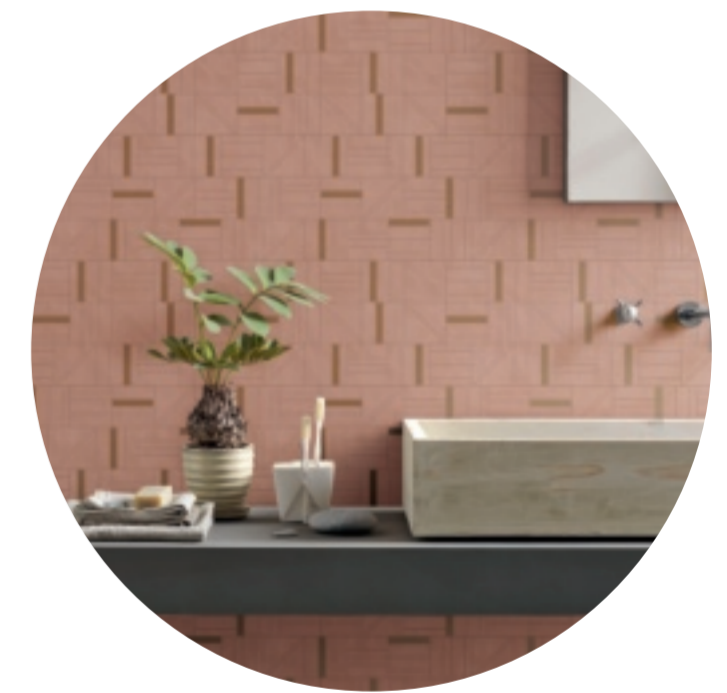

Mosaico Forme

R7LL Mosaico Forme Rosa 40x43

Wertige Gestaltungen und vielfältige Einsatzmöglichkeiten. Strenge geometrische Motive und schwungvolle florale Muster inspirieren zu wohnlichen Gestaltungen und Wandflächen in zeitgemäßen Farben. Erlesene Details verleihen den Wänden eine wertige Ausstrahlung. Attraktive Mosaik sind in einem klaren, schlichten Stil gehalten.

Embellir et décorer en multipliant les applications. Des géométries rigoureuses et d'énergiques thèmes botaniques inspirent des décorations séduisantes et des papiers peints dans des colorations contemporaines. Les éléments raffinés s'unissent pour composer des murs magnifiques. Pleines de charme, les mosaïques dessinent un style précis et essentiel.

Embellir e decorar para aumentar las posibilidades de uso. Rigurosas geometrías y temas botánicos dinámicos inspiran las decoraciones envolventes y el papel pintado de colores contemporáneos. Unos elementos refinados crean paredes preciosas que deleitan la vista. Elegantes mosaicos brindan un estilo puntual y esencial.

Украшение и повышение престижа расширяют сферы применения. Строгие геометрические линии и динамические растительные мотивы создают мягкие декоры в стиле обоев с актуальными цветами. Изысканные компоненты оформляют престижные стены. Изящная мозаика создает аккуратный стиль без излишеств.