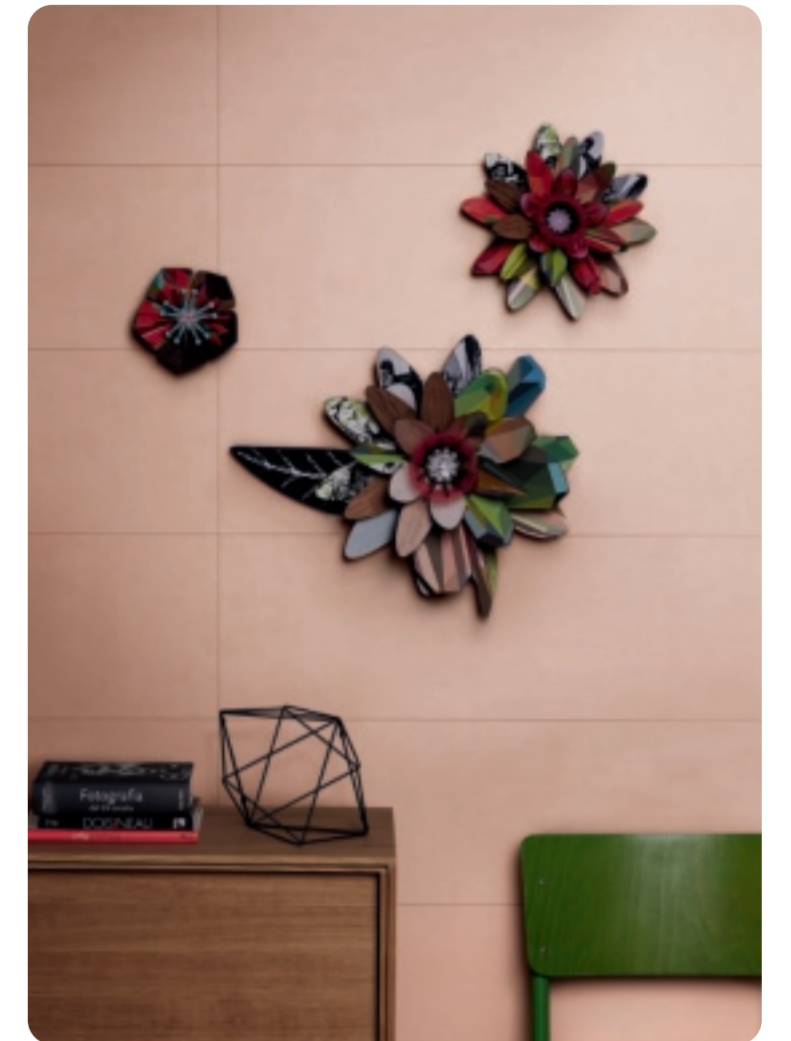

R79W Rosa rettificato

El efecto resina se enriquece con nuevos colores. Resina evoca con intenso realismo las vibraciones y la delicada irregularidad de la textura que caracterizan al material en que se inspira. Los formatos grandes de 40 x 120 cm, de 6 mm de grosor, reflejan la continuidad del producto original y enriquecen las paredes con una paleta cromática nueva y contemporánea.

Эффект смолы пополнен новыми цветами. Коллекция Resina очень реалистично воссоздает нежность цвета и слегка неравномерную текстуру материала-источника вдохновения, то есть, смолы. Большие форматы 40x120 см с толщиной 6 мм воссоздают сплошной исходный материал, оформляя стены новой, актуальной палитрой цветов.